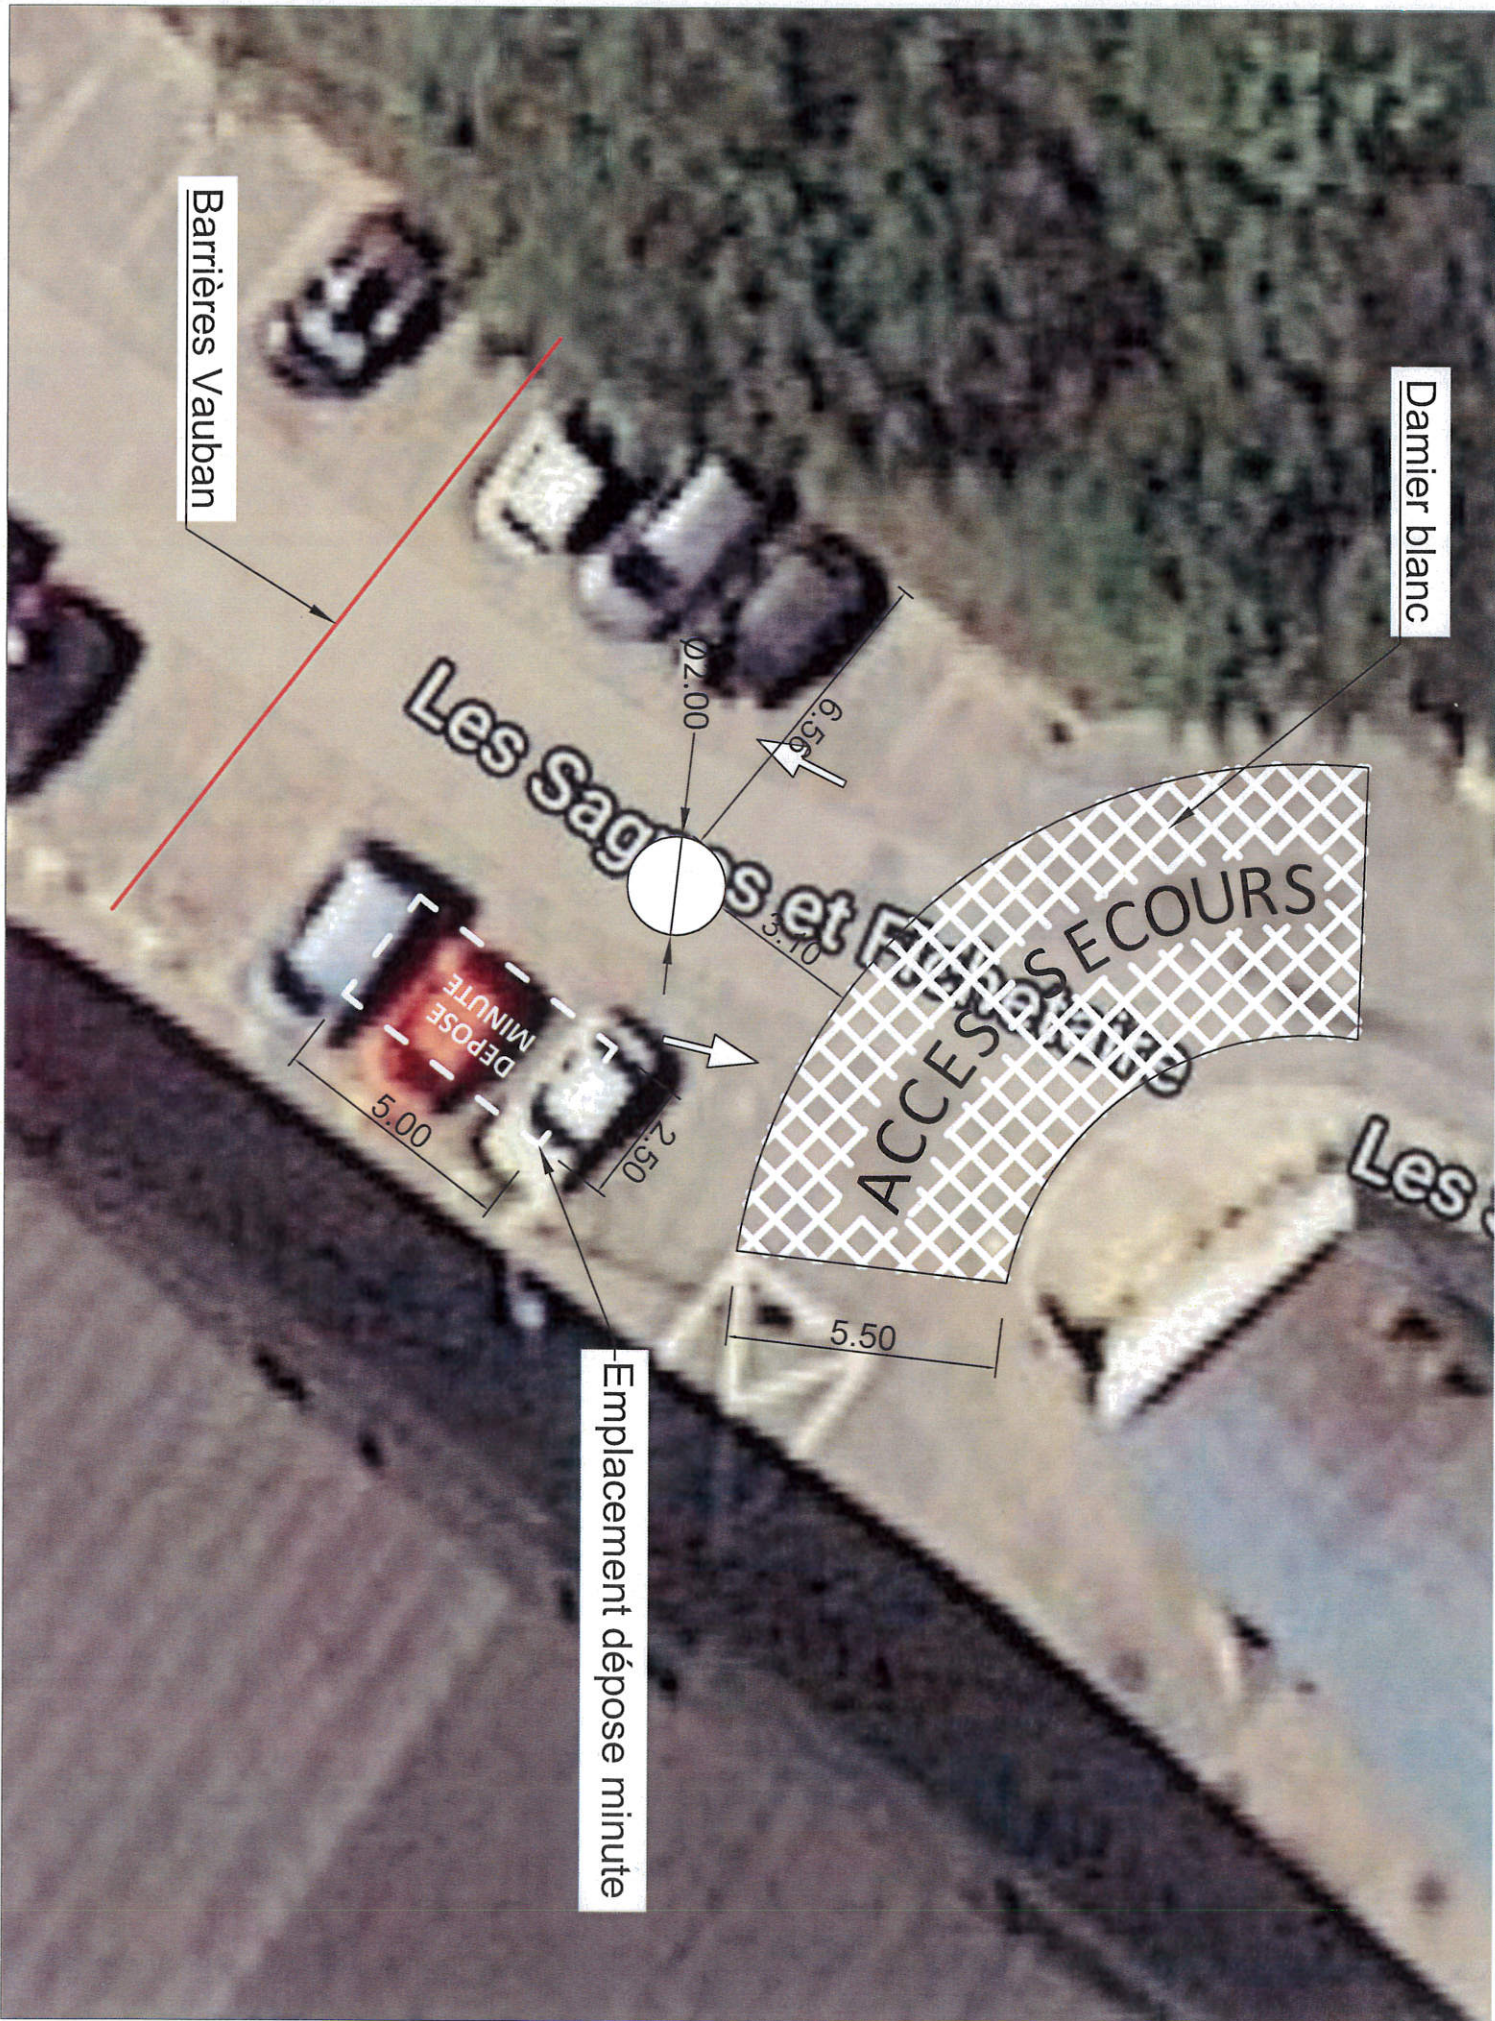

Barrières Vauban

Damier blanc

Les Sagras et

ACCES SECOURS

DEPOSE MINUTE

Les

Emplacement dépose minute

Ø2.00

6.56

3.10

5.50

5.00

2.50